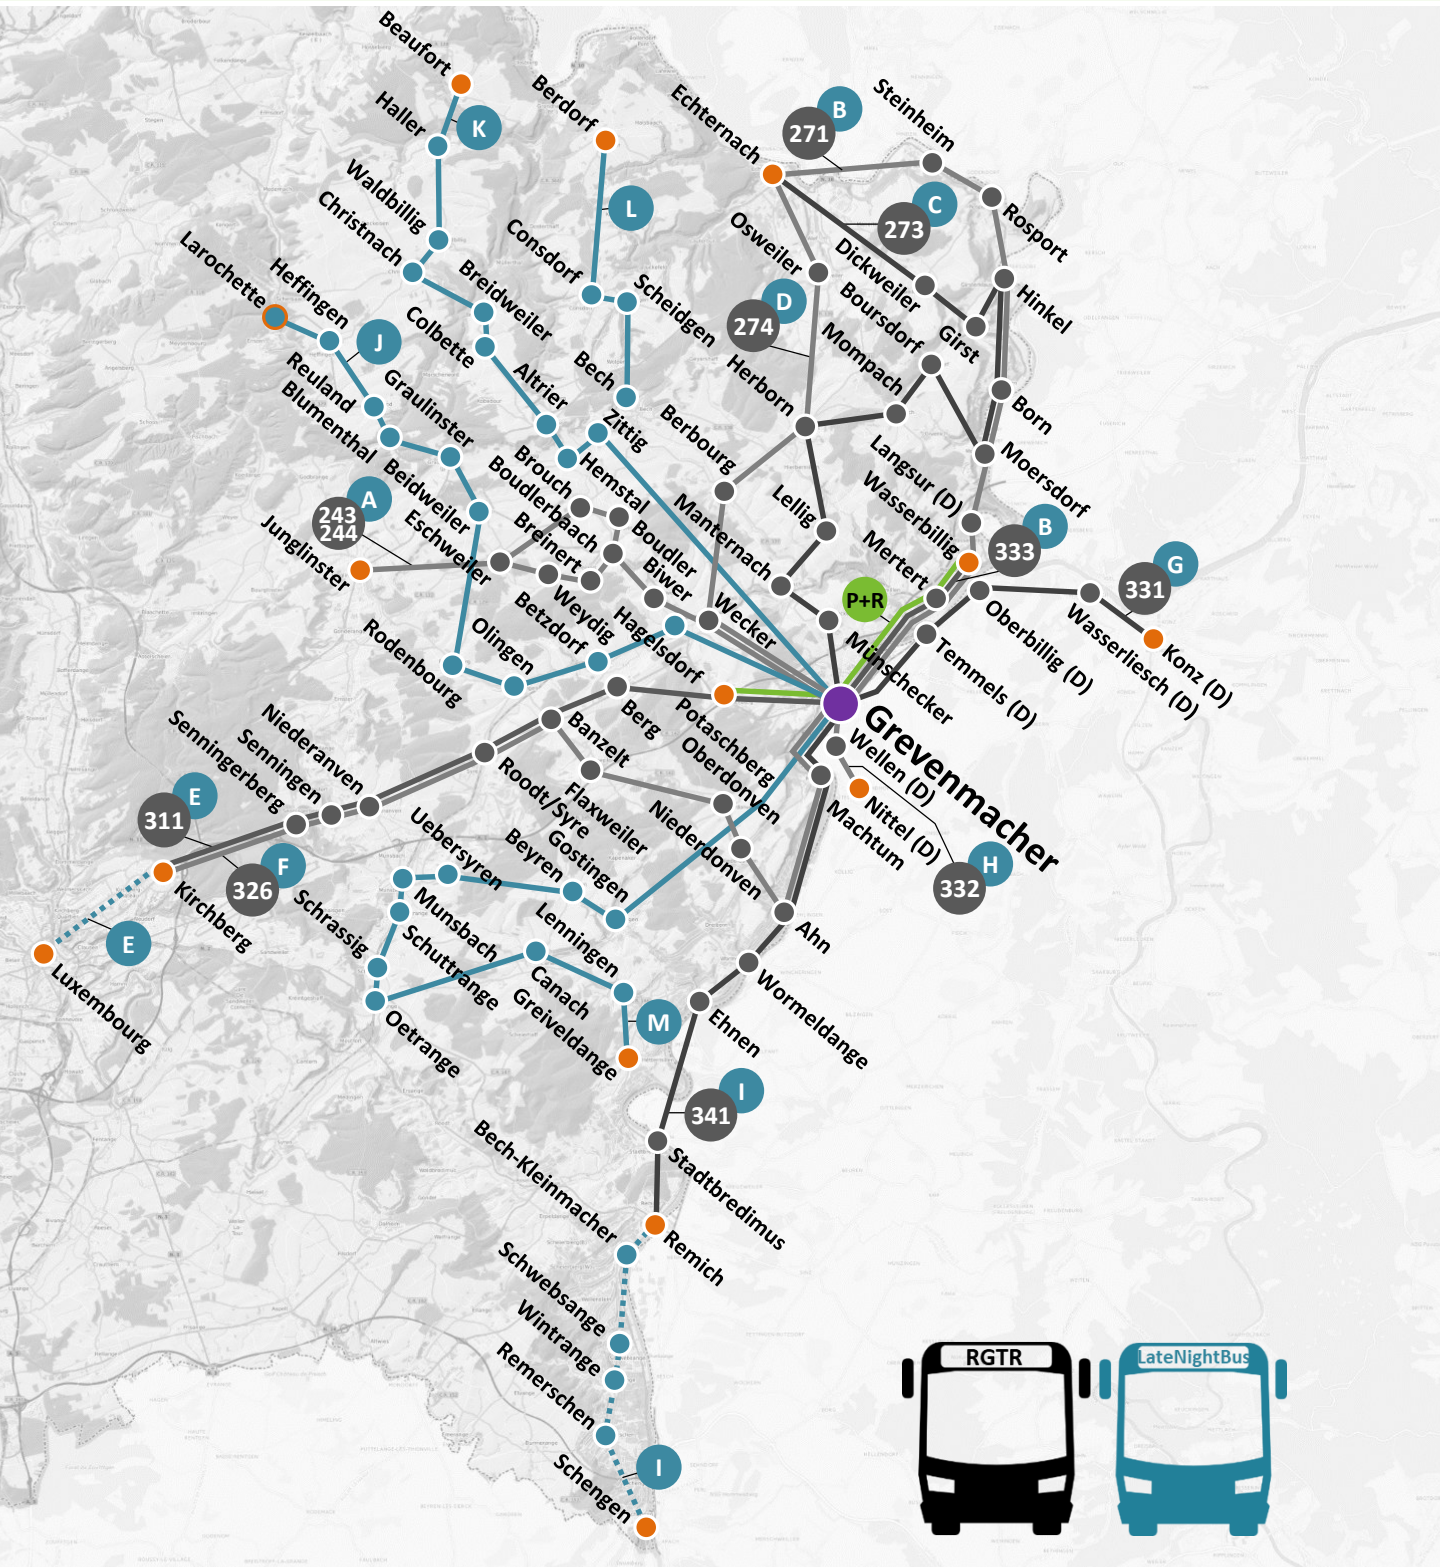

73. Gréiwemaacher Drauwen- a Wäifest

Freides 08.09.2023

Samstes 09.09.2023

Sonndes 10.09.2023

powered by

www.latenightbus.lu &

voyages **emile weber**

73. Gréiwemaacher Drauwen- a Wäifest

Ëffentlech Transportmëttel Index vun den Dierfer vun A-Z

Freides 08.09.2023

Samstes 09.09.2023

Sonndes 10.09.2023

Duerf	RGTR-Linn	LNB-Linn	Ziel
A	Ahn	326	F Luxembourg
		341	I Remich
	Altrier	-	K Beaufort
B	Banzelt	311	E Luxembourg
	Beaufort	-	K Beaufort
	Bech	-	L Berdorf
	Bech-Kleinmacher *	-	I Remich
	Beidweiler	-	J Larochette
	Berbourg	274	D Echternach
	Berdorf	-	L Berdorf
	Berg	311	E Luxembourg
	Betzdorf	326	F Luxembourg
		-	J Larochette
	Beyren	-	M Greiveldange
	Biwer	243	A Junglinster
		244	A Junglinster
	Blumenthal	-	J Larochette
	Born	271	B Echternach
		273	C Echternach
	Boudler	244	A Junglinster
	Boudlerbach	243	A Junglinster
		244	A Junglinster
Boursdorf	273	C Echternach	
Breidweiler	-	K Beaufort	
Breinert	243	A Junglinster	
Brouch (Wecker)	244	A Junglinster	
C	Canach	-	M Greiveldange
	Christnach	-	K Beaufort
	Colbette	-	K Beaufort
D	Dickweiler	273	C Echternach
E-F	Echternach	271	B Echternach
		273	C Echternach
		274	D Echternach
	Ehnen	341	I Remich
	Eschweiler	243	A Junglinster
	Flaxweiler	244	A Junglinster
	326	F Luxembourg	
G	Girst	273	C Echternach
	Gostingen	-	M Greiveldange
	Graulinster	-	J Larochette
	Greiveldange	-	M Greiveldange
H	Hagelsdorf	-	J Larochette
	Haller	-	K Beaufort
	Heffingen	-	J Larochette
	Hemstal	-	K Beaufort
	Herborn	273	C Echternach
		274	D Echternach
	Hëttermillen	341	I Remich
	Hinkel	271	B Echternach
	273	C Echternach	
J-K	Junglinster	243	A Junglinster
		244	A Junglinster
	Kirchberg	311	E Luxembourg
		326	F Luxembourg
Konz (D)	331	G Konz (D)	
L	Larochette	-	J Larochette
	Lellig	273	C Echternach
	Lenningen	-	M Greiveldange
	Luxembourg	311	E Luxembourg