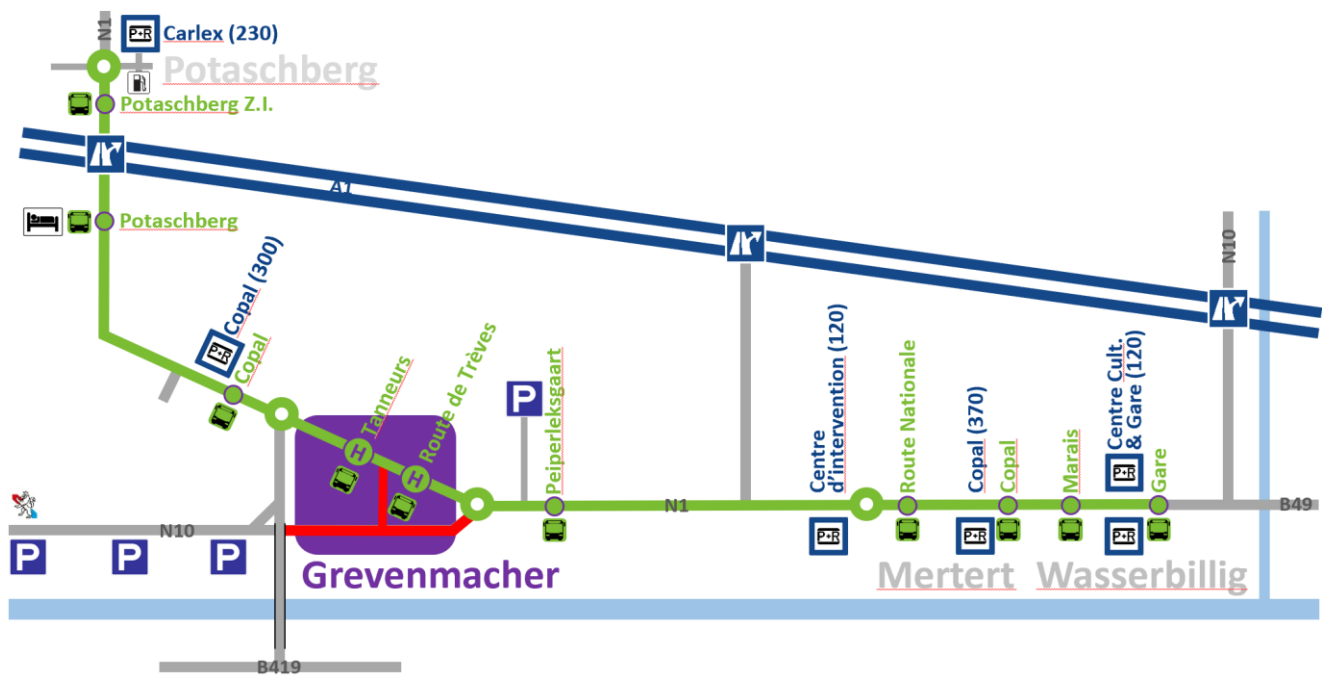

all
ttes les
alle
10
min

Wasserbillig - Grevenmacher - Potaschberg

LateNightBus.lu								LateNightBus.lu							
	P+R	P+R	P+R	P+R	P+R	P+R	P+R	P+R	P+R	P+R	P+R	P+R	P+R	P+R	P+R
Wasserbillig	Gare	12:01	12:11	12:21	12:31	12:41	12:51	13:01							
Wasserbillig	Marais	12:02	12:12	12:22	12:32	12:42	12:52	13:02							
Mertert	Copal	12:03	12:13	12:23	12:33	12:43	12:53	13:03							
Mertert	Route Nationale	12:04	12:14	12:24	12:34	12:44	12:54	13:04							
Grevenmacher	Peiperleksgaart	12:08	12:18	12:28	12:38	12:48	12:58	13:08							
Grevenmacher	Gare routièr (Quai 1)	X	X	X	Cortège	X	X	X							
Grevenmacher	Route de Trèves (Quai 1)	12:10	12:20	12:30	12:40	12:50	13:00	13:10							
Grevenmacher	Tanneurs	12:13	12:23	12:33	12:43	12:53	13:03	13:13							
Grevenmacher	Copal	12:16	12:26	12:36	12:46	12:56	13:06	13:16							
Grevenmacher	Potaschbiërg	12:19	12:29	12:39	12:49	12:59	13:09	13:19							
Grevenmacher	Potaschbiërg Z.I.	12:20	12:30	12:40	12:50	13:00	13:10	13:20							

all
ttes les
alle
10
min